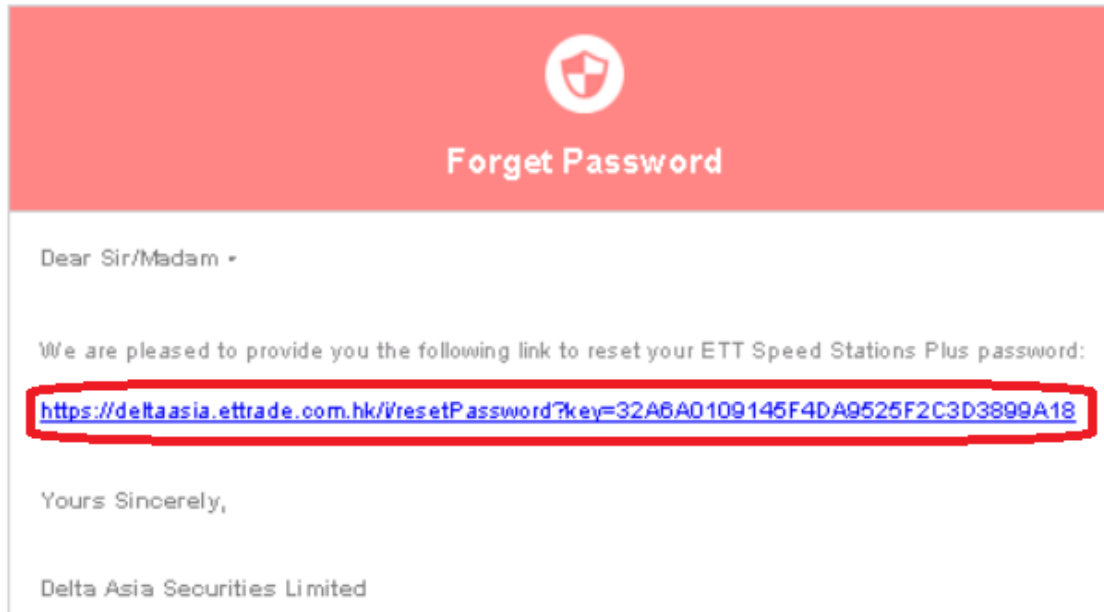

第 3 步

打開重設密碼的電郵，並開啟電郵內的網址。

第 4 步

輸入自設的新密碼，再按「重設」。